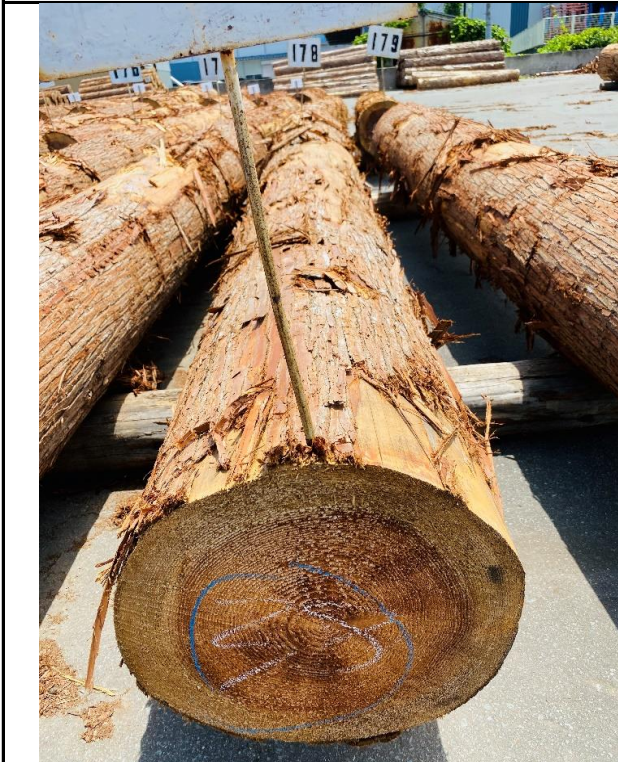

# 山形県森連 第1255回 天童共販所定例市

令和2年7月10日 午前11時入札締切 (FAX入札は10時30分まで)

165 スギ 4.00m

165

166 スギ 4.00m

166