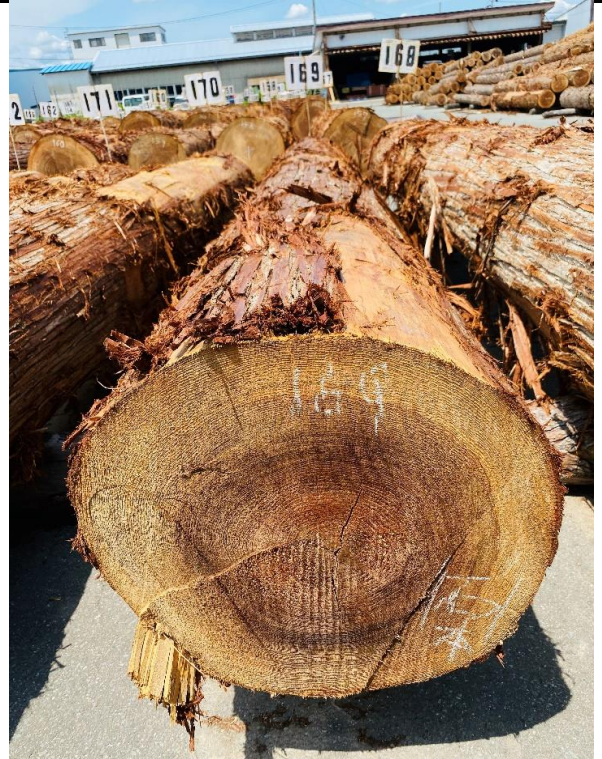

山形県森連 第1255回 天童共販所定例市

令和2年7月10日 午前11時入札締切 (FAX入札は10時30分まで)

169