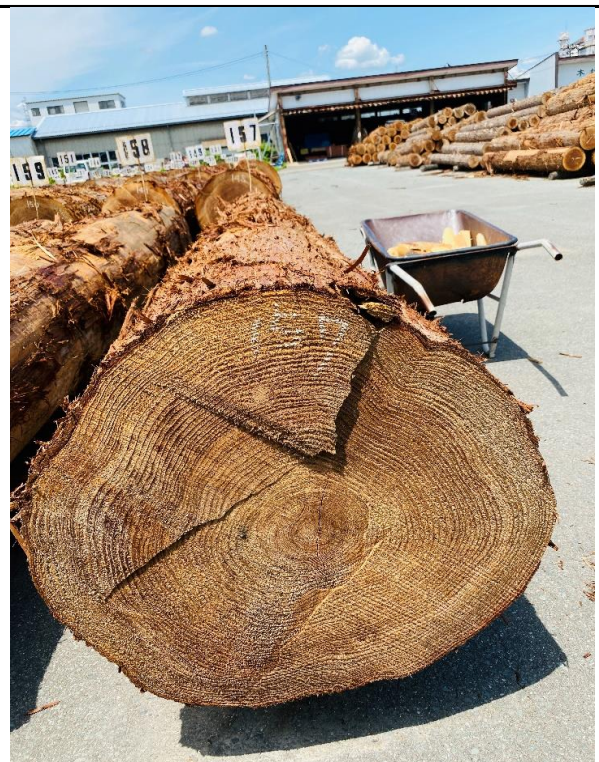

山形県森連 第1255回 天童共販所定例市

令和2年7月10日 午前11時入札締切 (FAX入札は10時30分まで)

157