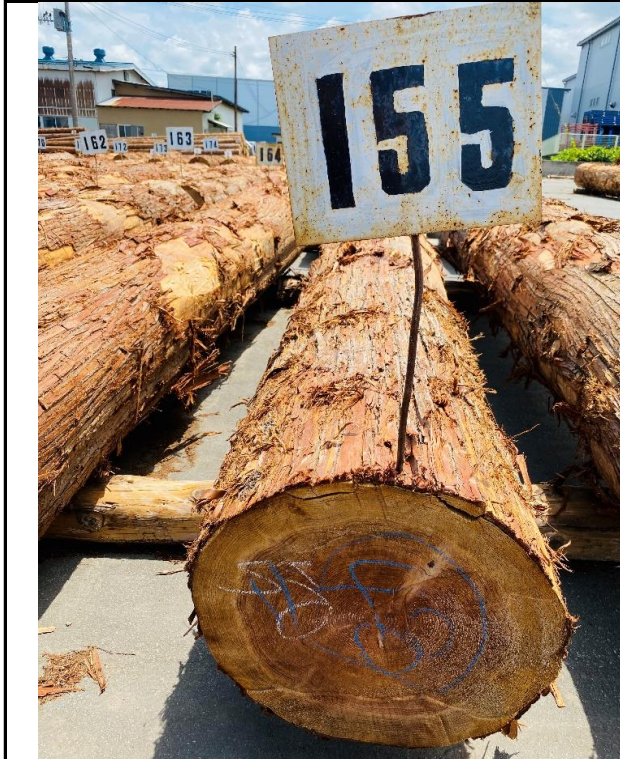

山形県森連 第1255回 天童共販所定例市

令和2年7月10日 午前11時入札締切 (FAX入札は10時30分まで)

155 スギ 4.00m