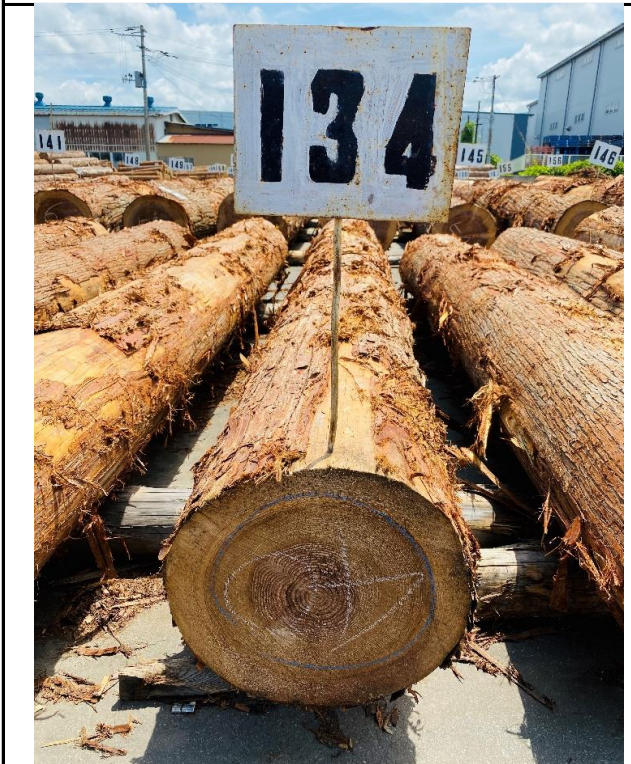

山形県森連 第1255回 天童共販所定例市

令和2年7月10日 午前11時入札締切 (FAX入札は10時30分まで)

133 スギ 4.00m

133

134 スギ 4.00m

134

山形県森連 第1255回 天童共販所定例市

令和2年7月10日 午前11時入札締切（FAX入札は10時30分まで）