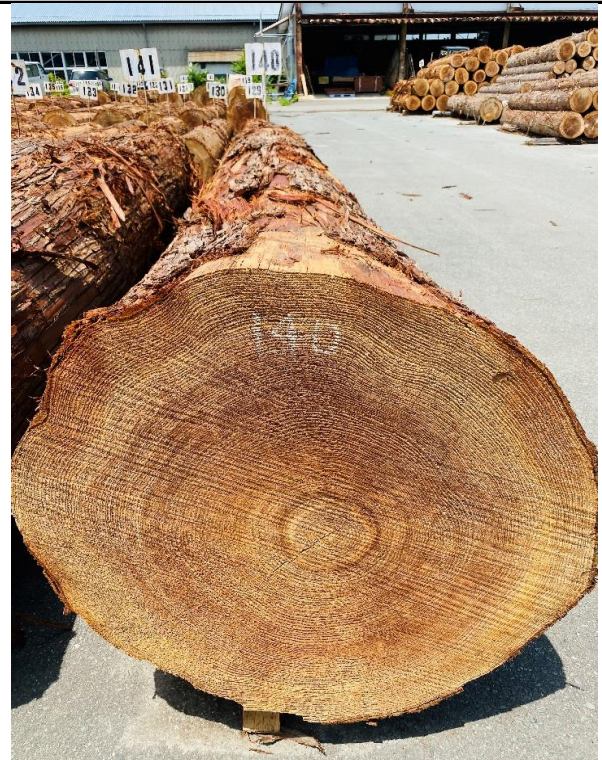

138 スギ 4.00m

138

山形県森連 第1255回 天童共販所定例市

令和2年7月10日 午前11時入札締切 (FAX入札は10時30分まで)

139 スギ 4.00m

139

140 スギ 4.00m

140