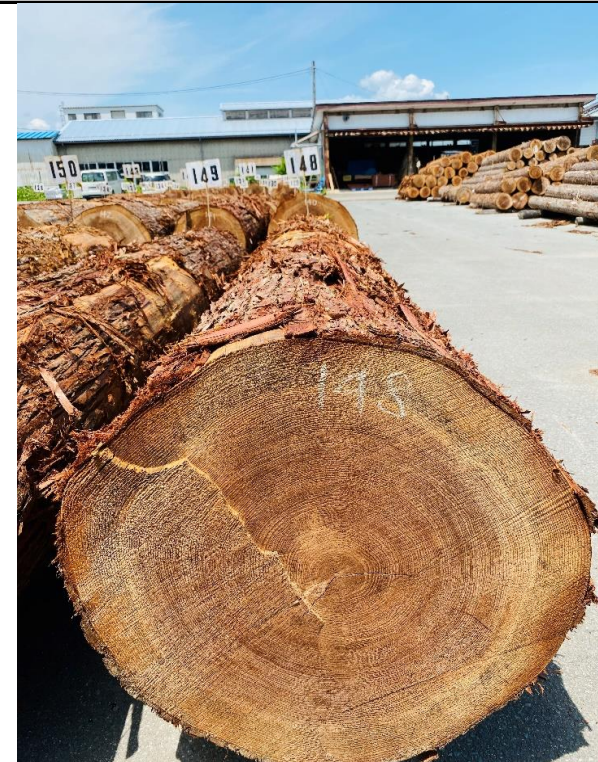

146 スギ 4.00m

146

山形県森連 第1255回 天童共販所定例市

令和2年7月10日 午前11時入札締切 (FAX入札は10時30分まで)

147 スギ 4.00m

147

148 スギ 4.00m

148