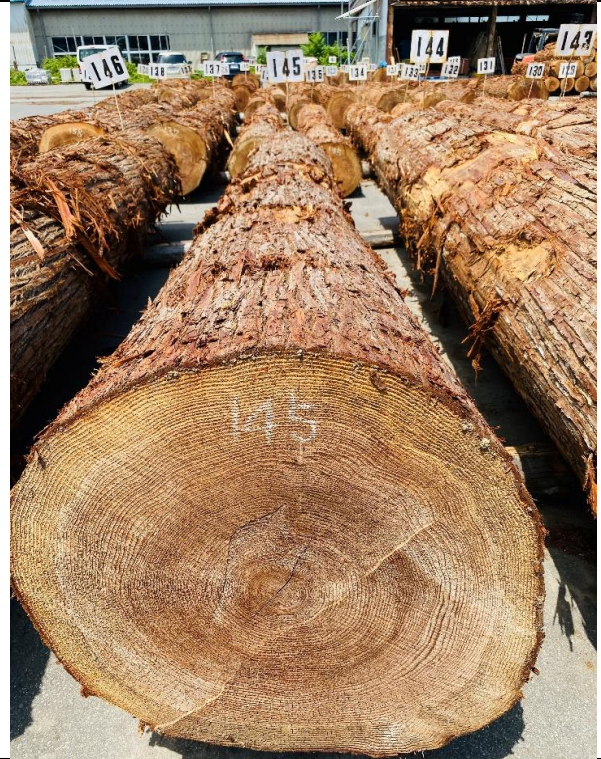

143 スギ 4.00m

143

144 スギ 4.00m

144

山形県森連 第1255回 天童共販所定例市

令和2年7月10日 午前11時入札締切 (FAX入札は10時30分まで)

145 スギ 4.00m

145