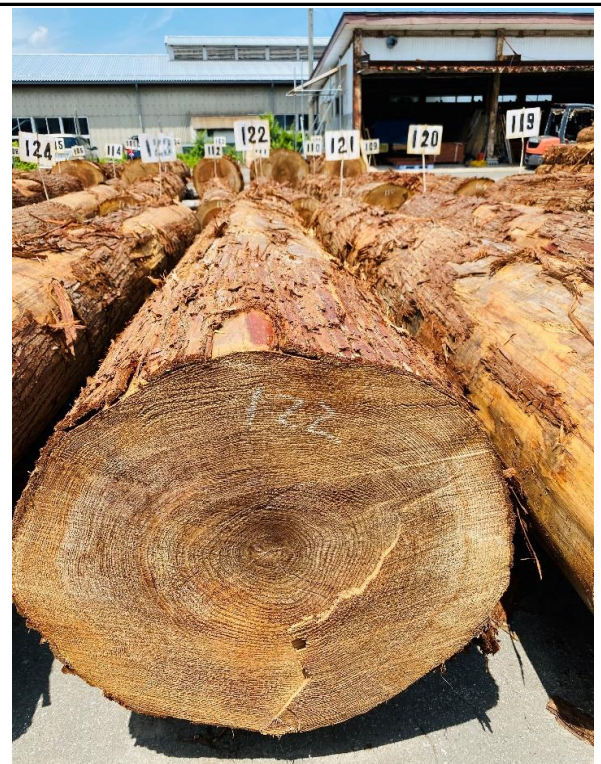

山形県森連 第1255回 天童共販所定例市

令和2年7月10日 午前11時入札締切 (FAX入札は10時30分まで)

122