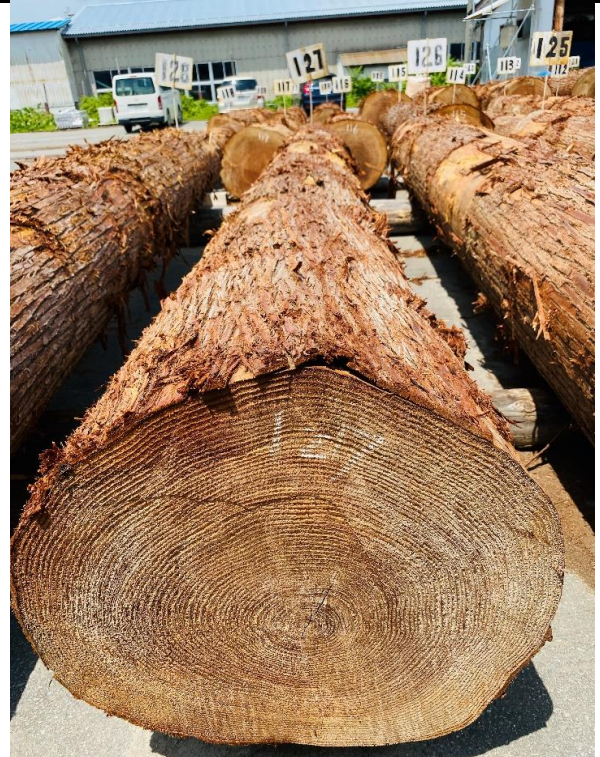

山形県森連 第1255回 天童共販所定例市

令和2年7月10日 午前11時入札締切（FAX入札は10時30分まで）

127