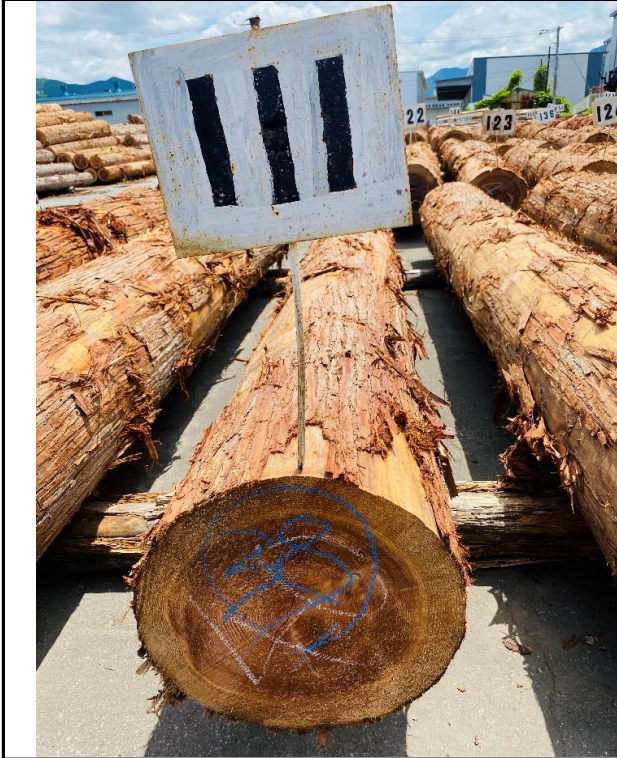

110 スギ 4.00m

山形県森連 第1255回 天童共販所定例市

令和2年7月10日 午前11時入札締切 (FAX入札は10時30分まで)

111 スギ 4.00m