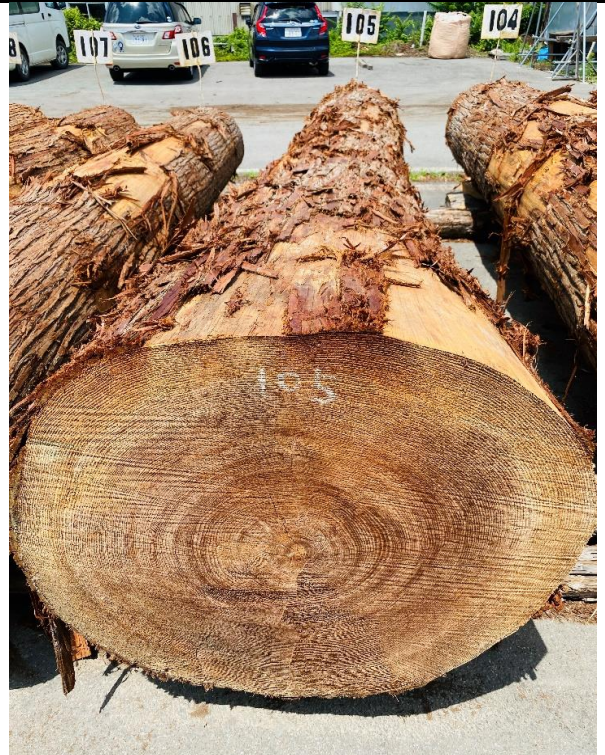

山形県森連 第1255回 天童共販所定例市

令和2年7月10日 午前11時入札締切 (FAX入札は10時30分まで)

105