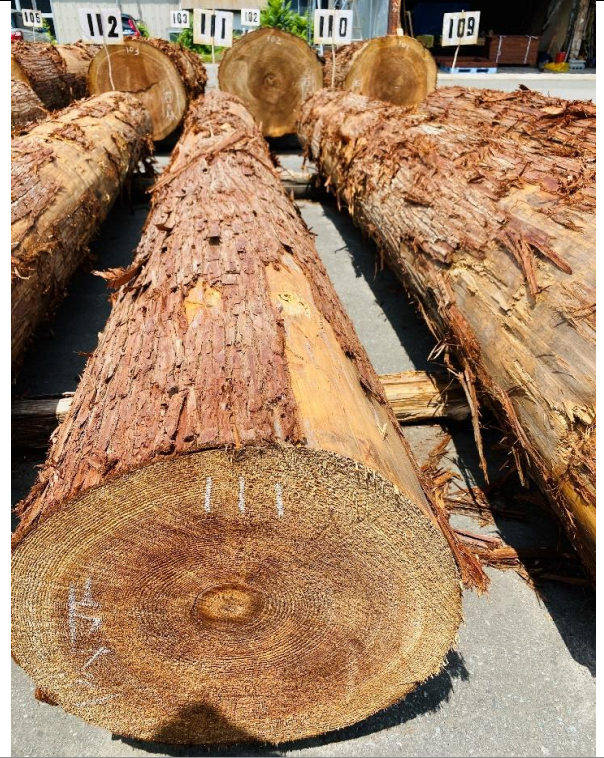

山形県森連 第1255回 天童共販所定例市

令和2年7月10日 午前11時入札締切 (FAX入札は10時30分まで)

111