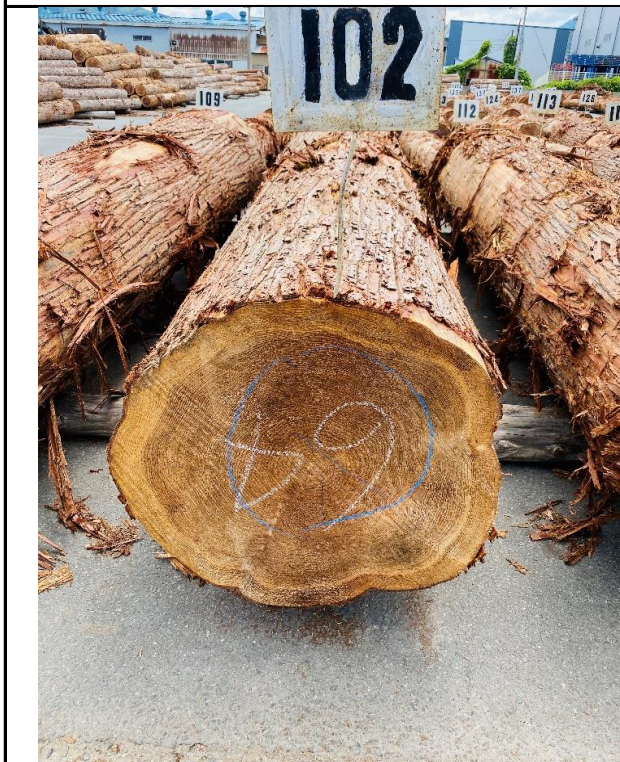

# 山形県森連 第1255回 天童共販所定例市

令和2年7月10日 午前11時入札締切 (FAX入札は10時30分まで)

101 スギ 4.00m

101

102 スギ 4.00m

102