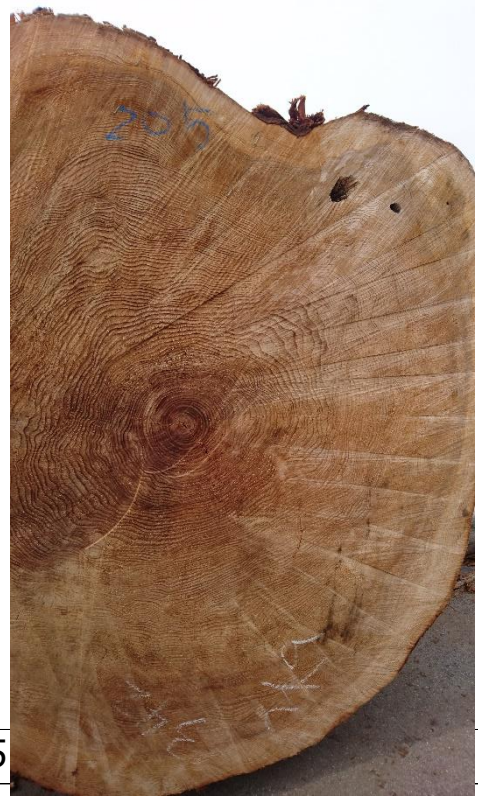

山形県森連 第263回 庄内共販所春季優良原木市

令和2年5月18日 午前11時30分入札締切 (FAX入札は11時まで)

205 スギ (元口)

205

205