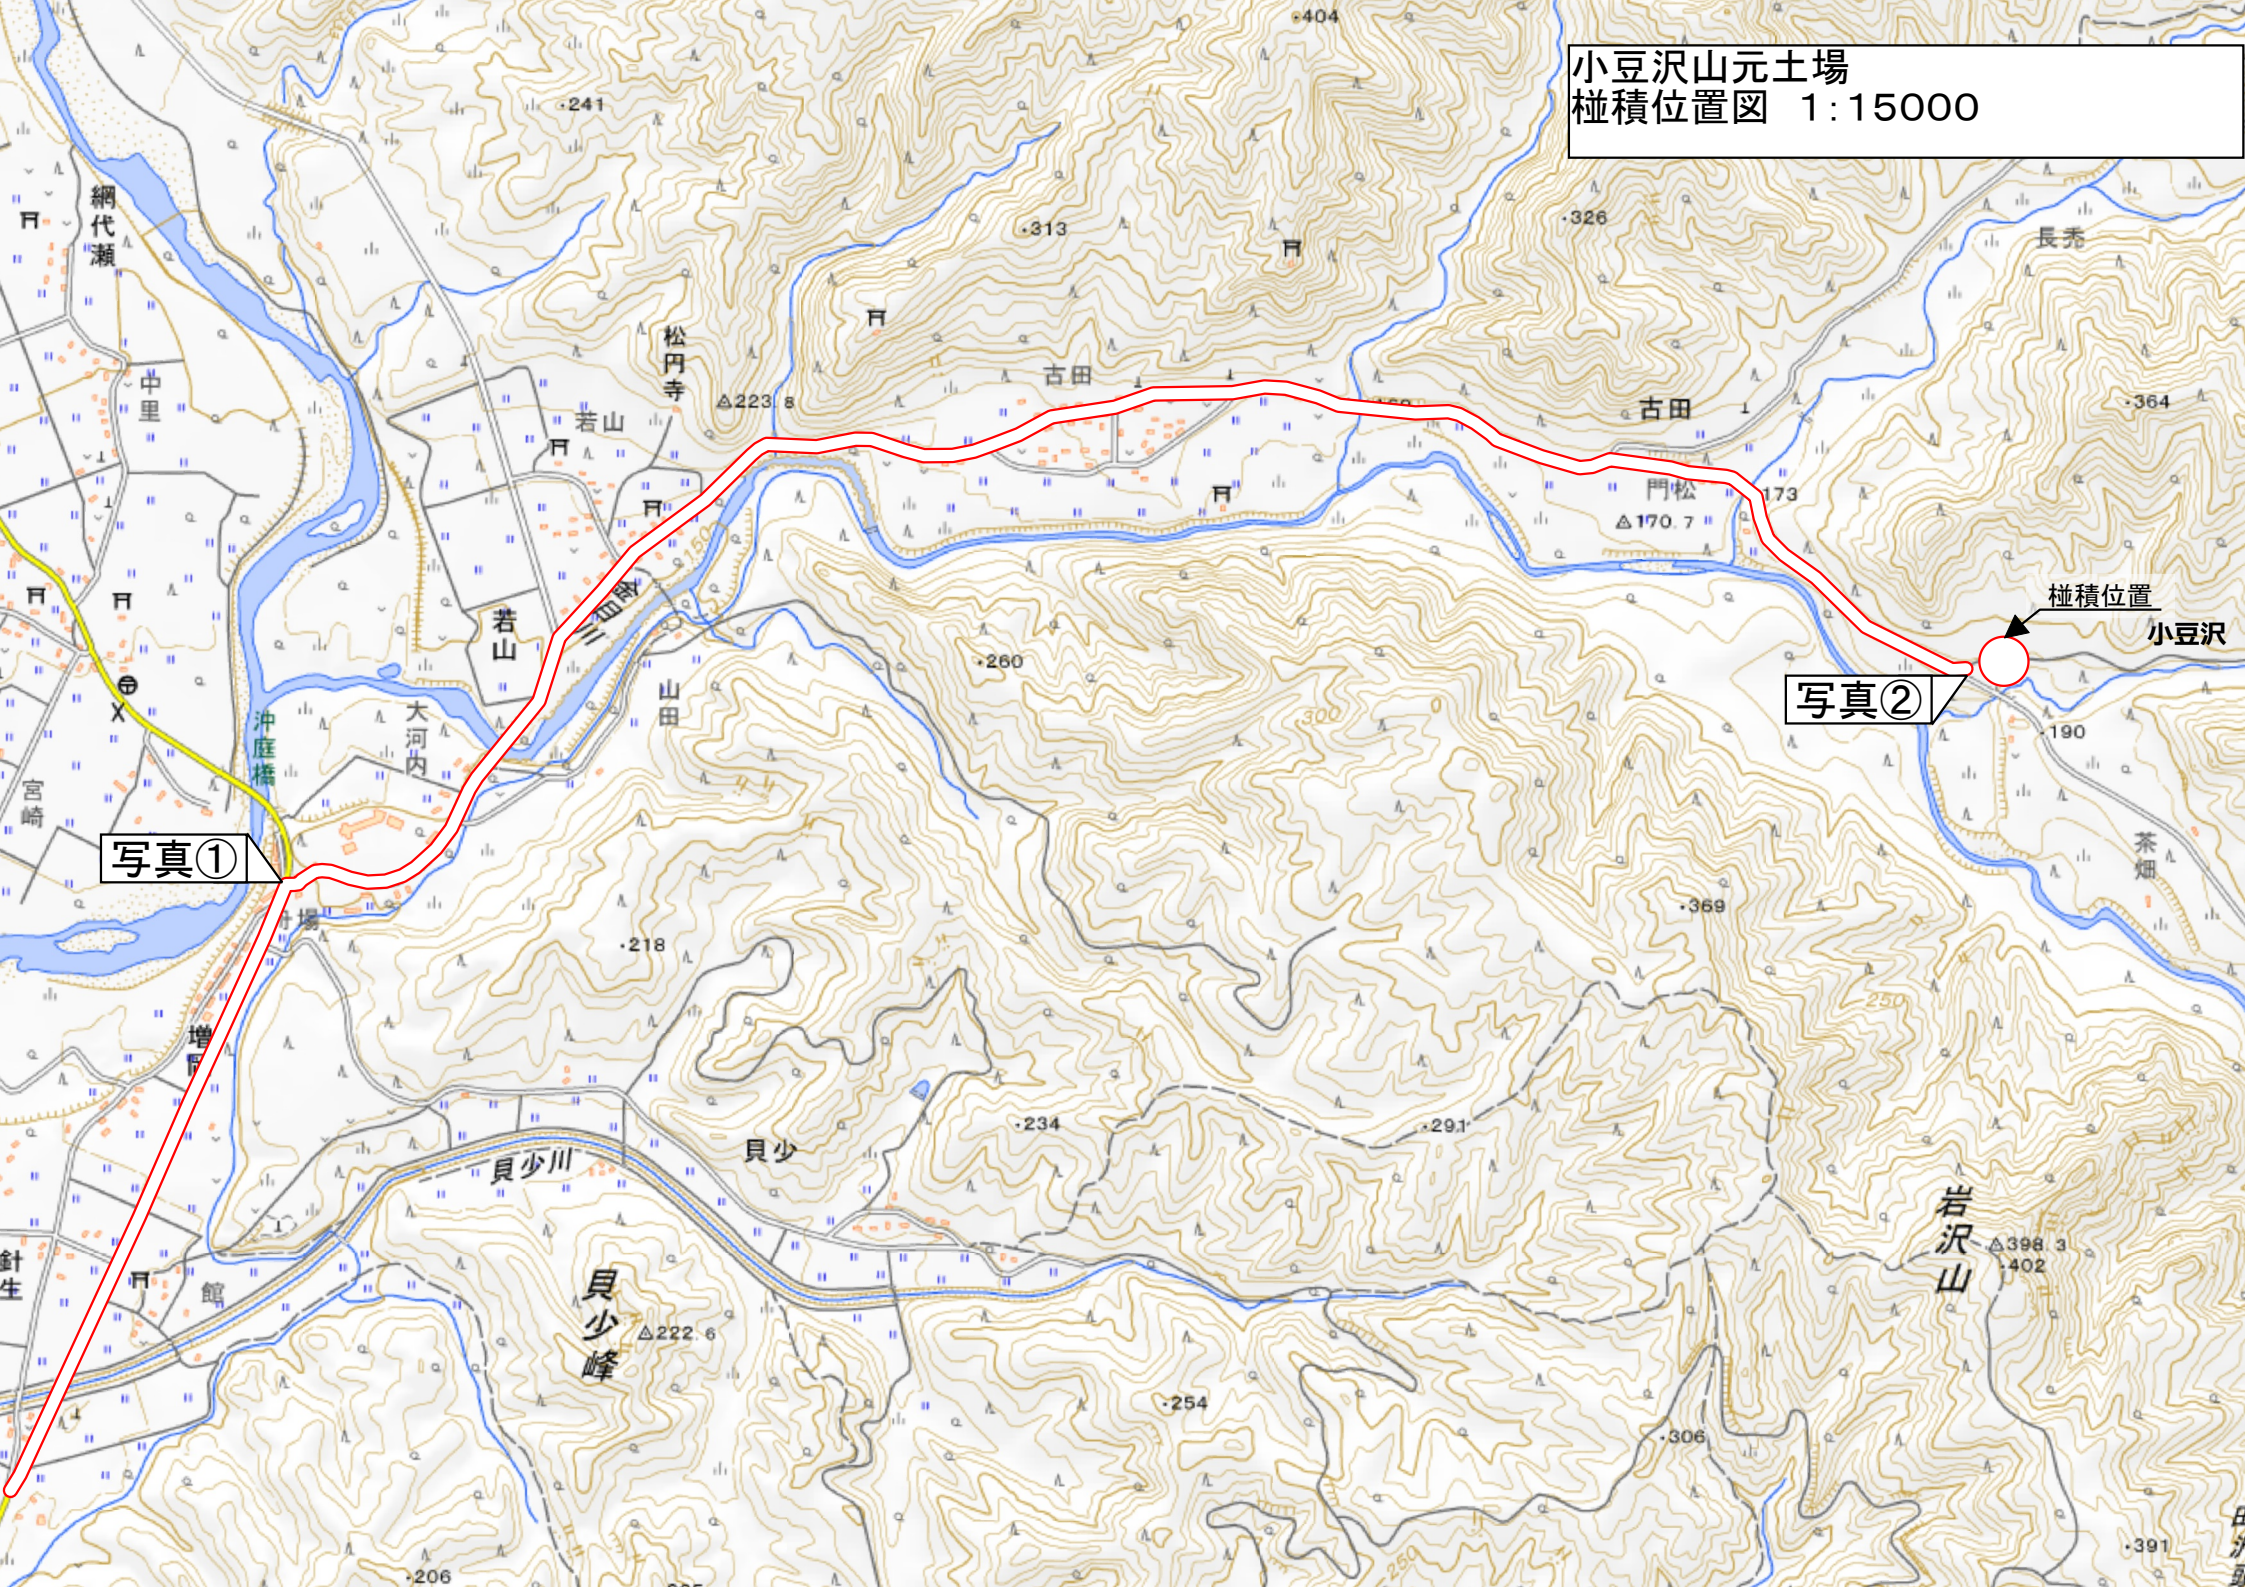

小豆沢山元土場
椴積位置図 1:15000

写真①

写真②

椴積位置

小豆沢

水林山元土場

写真① 小国ガスエネルギー（株）丸利給油所手前の三叉路を右折

写真② 山元土場

森林環境保全整備事業（大瀧地区）

小豆沢山元土場 桧配置図

至 金目

委託販売材